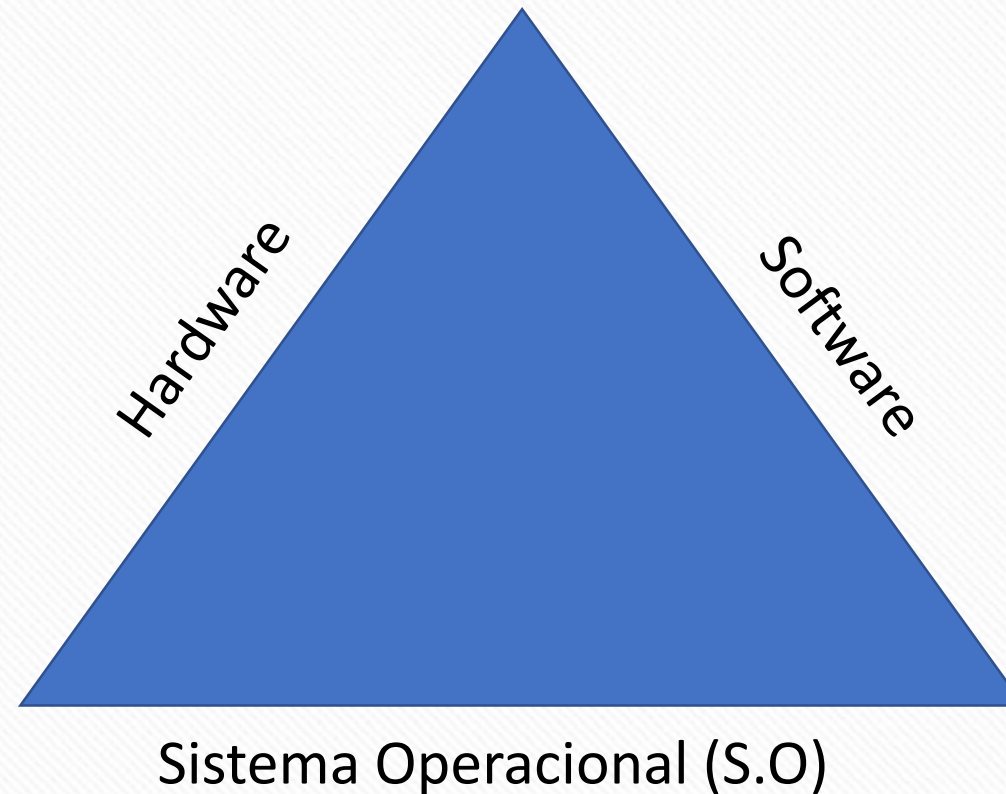

Fabrício Melo

Informática para concursos

Windows[®] 10

One product family. One platform. One store

Sistema Operacional – Windows 10

Base
Plataforma
Controle
Gerenciamento

(CESPE/FUNASA/TÉCNICO) O sistema operacional, além de controlar o armazenamento dos dados, é visível ao usuário por meio das interfaces de gerenciamento de recursos do computador, como memória, periféricos e CPU.

(CESPE/TJDFT/TÉCNICO) No Windows, a função de gerenciamento do computador permite que diversas atividades de manutenção em computadores locais e remotos sejam realizadas, como, por exemplo, gerenciar recursos compartilhados, visualizar usuários conectados e interromper serviços do sistema. [L
[SEP]