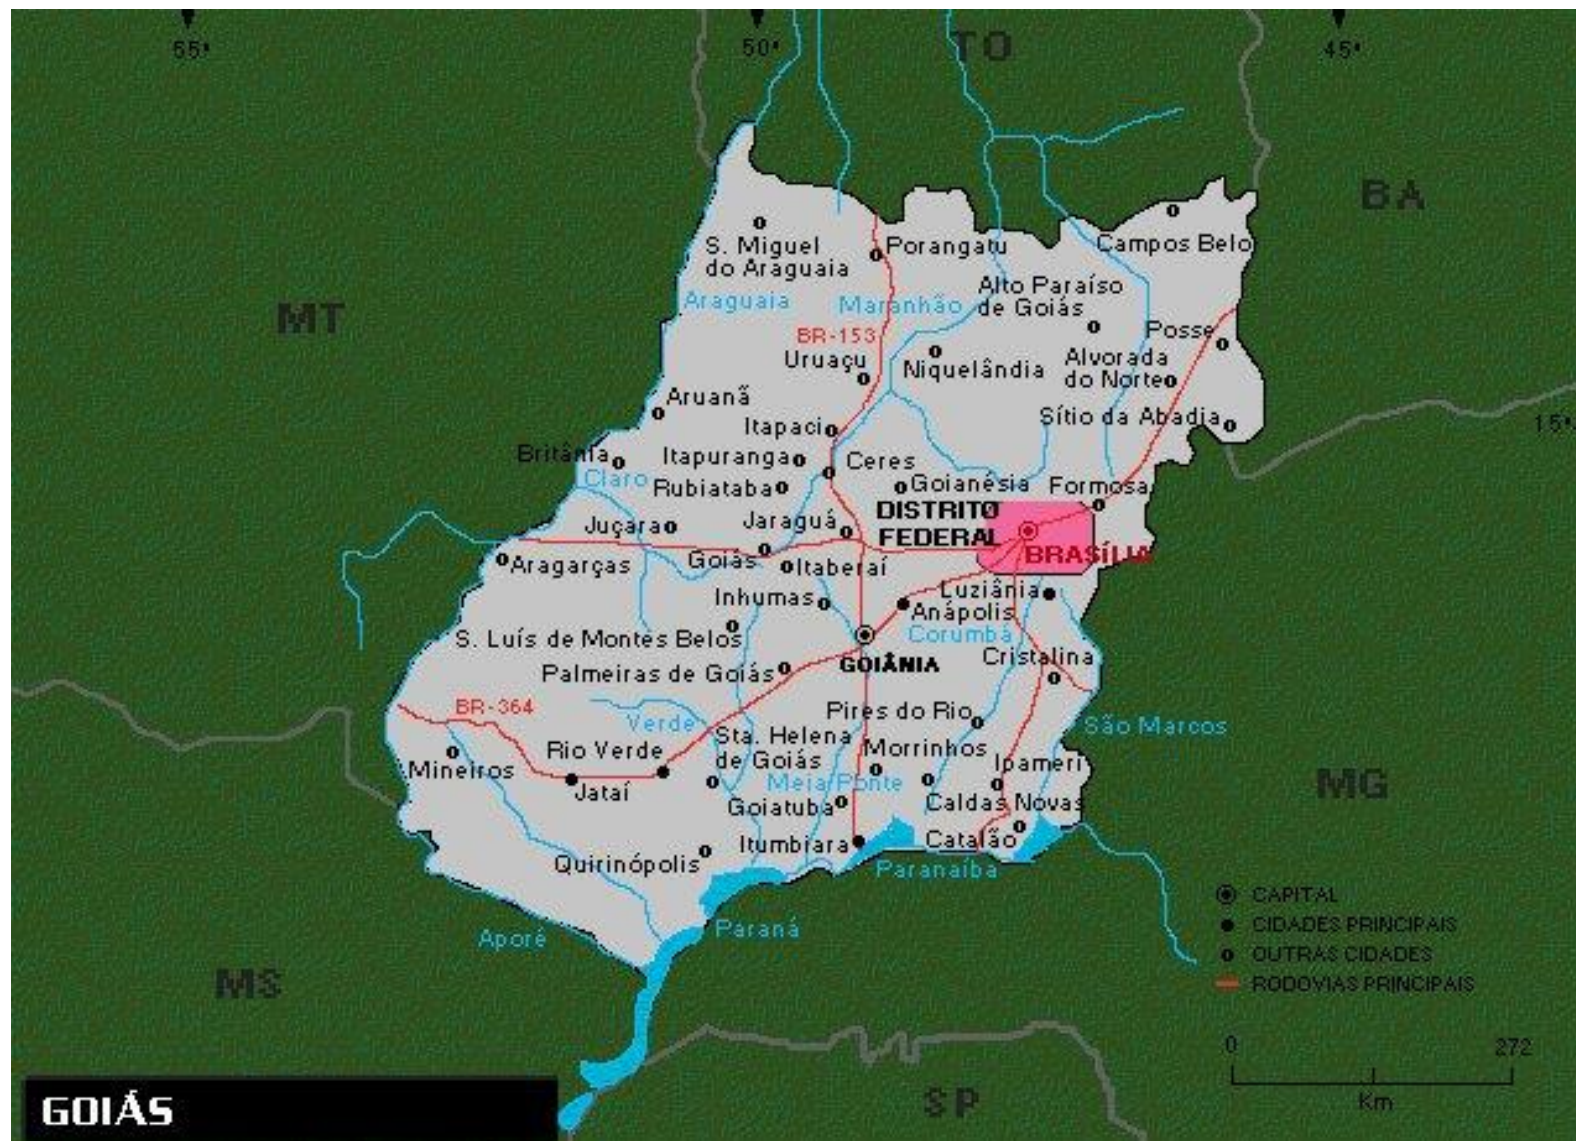

Goiás

Rebecca Guimarães

Estado de Goiás

Municípios mais populosos de Goiás(Estimativa 2015 do Instituto Brasileiro de Geografia e Estatística)^[18]

Posição	Localidade	Mesorregião	Pop.	Posição	Localidade	Mesorregião	Pop.
1	Goiânia	Centro	1 430 679	11	Itumbiara	Sul	100 548
2	Aparecida de Goiânia	Centro	521 910	12	Senador Canedo	Centro	100 367
3	Anápolis	Centro	366 491	13	Catalão	Sul	98 367
4	Rio Verde	Sul	207 296	14	Jataí	Sul	95 998
5	Luziânia	Leste	194 039	15	Planaltina	Leste	87 474
6	Águas Lindas de Goiás	Leste	187 082	16	Caldas Novas	Sul	81 477
7	Valparaíso de Goiás	Leste	153 255	17	Santo Antônio do Descoberto	Leste	69 988
8	Trindade	Centro	117 454	18	Goianésia	Centro	65 767
9	Formosa	Leste	112 236	19	Cidade Ocidental	Leste	64 229
10	Novo Gama	Leste	106 677	20	Mineiros	Sul	60 464

Entorno de Goiânia